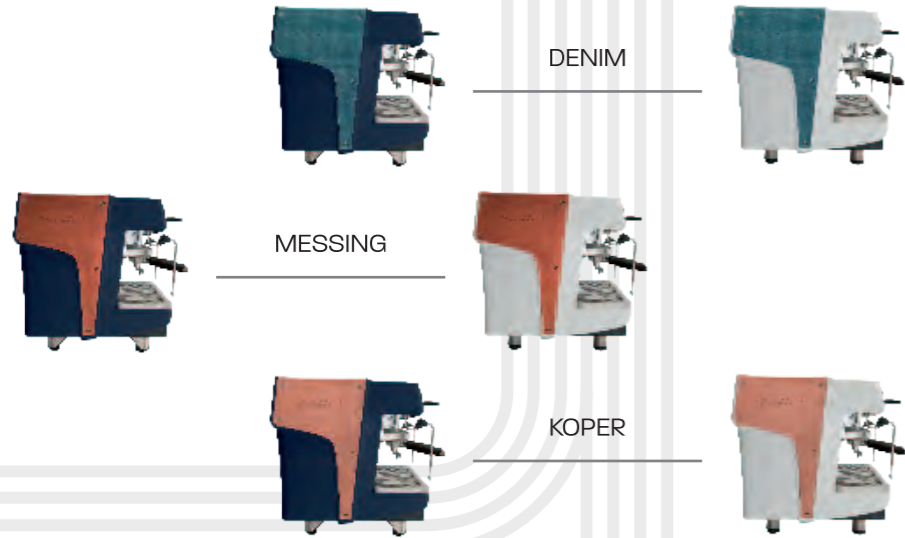

Ga voor je eigen stijl

De Prestige-modellen zijn standaard uitgevoerd met roestvrijstalen zijpanelen die naar smaak of interieur van de gebruiker zijn aan te passen. Kies uit één van de drie andere trendy kleuren en geef je espressomachine net die extra persoonlijke touch.

Prestige+

Voor wie nēt een beetje meer wil opvallen. Met zijn indigo blauwe kleur en de sfeerverlichting op de achterzijde is dit een stoere blikvanger voor iedere onderneming. Daarnaast biedt het digitale display extra gebruiksgemak. Verkrijgbaar in 2 of 3 zetgroepen en in tall-cup voor alle uitvoeringen.

www.deac.nl/prestige-plus

Prestige

Dit mat witte model heeft een bedieningspaneel met LED-verlichte drukknoppen aan de voorzijde, afzonderlijk verlichte zetgroepen en stoompijpen die zijn aangepast naar de ergonomische standaarden van deze tijd. De Prestige is verkrijgbaar in 1, 2 of 3 zetgroepen, in 2 zetgroepen compact en in tall-cup voor alle uitvoeringen.

www.deac.nl/prestige

Flexibiliteit en constante kwaliteit gegarandeerd

Beide modellen zijn uitgevoerd met het traditionele thermosifon systeem. Op de koppenwarmer van de Prestige+ bevindt zich per zetgroep een knop om de temperatuur voor iedere groep afzonderlijk in te stellen.